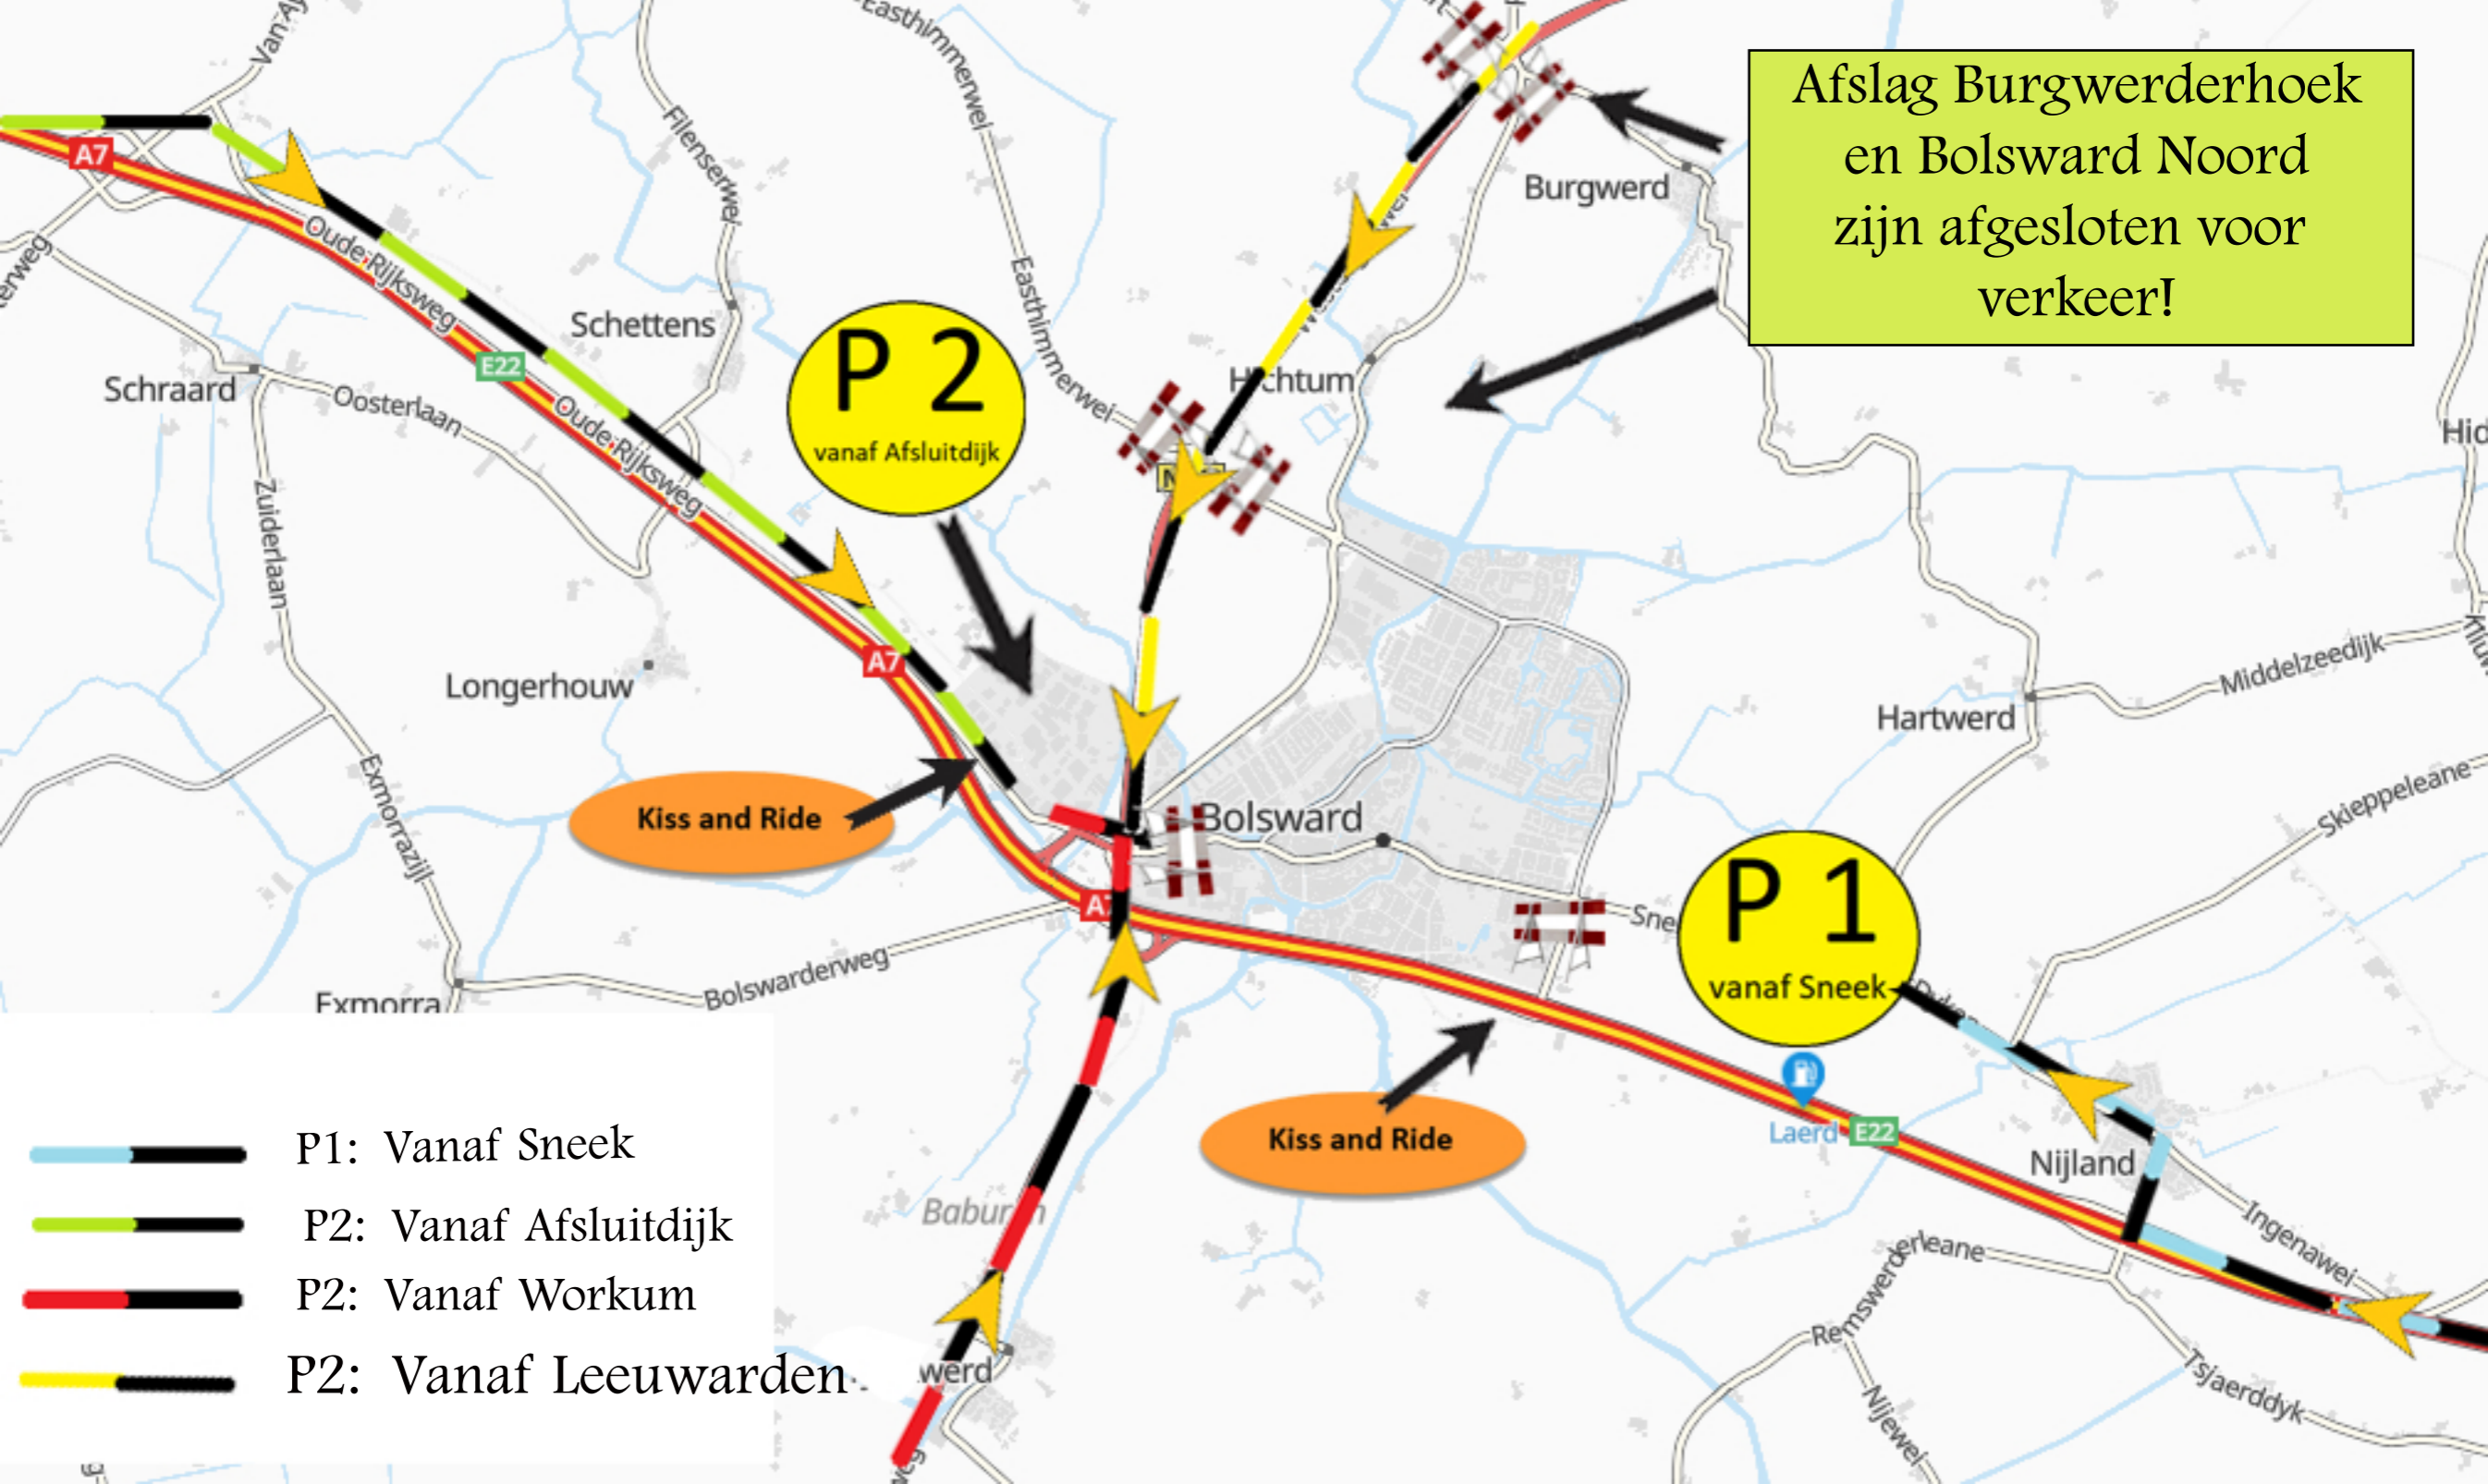

Afslag Burgwerderhoek
en Bolsward Noord
zijn afgesloten voor
verkeer!

-  P1: Vanaf Sneek
-  P2: Vanaf Afsluitdijk
-  P2: Vanaf Workum
-  P2: Vanaf Leeuwarden